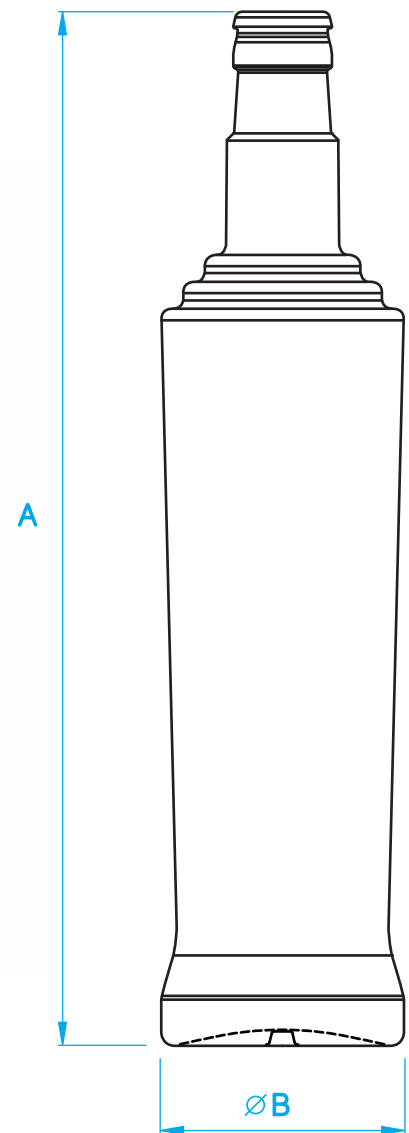

Продукция Glass Decor максимально подходит для последующей комплексной декорации и соответствует современным российским и международным стандартам качества.

НОВА

1

2

		масса рекомендуемая g	высота A mm	диаметр \varnothing B mm
①	НОВА 0.7L гуала	490	306	74,2
②	НОВА 0.5L гуала	300	275	65